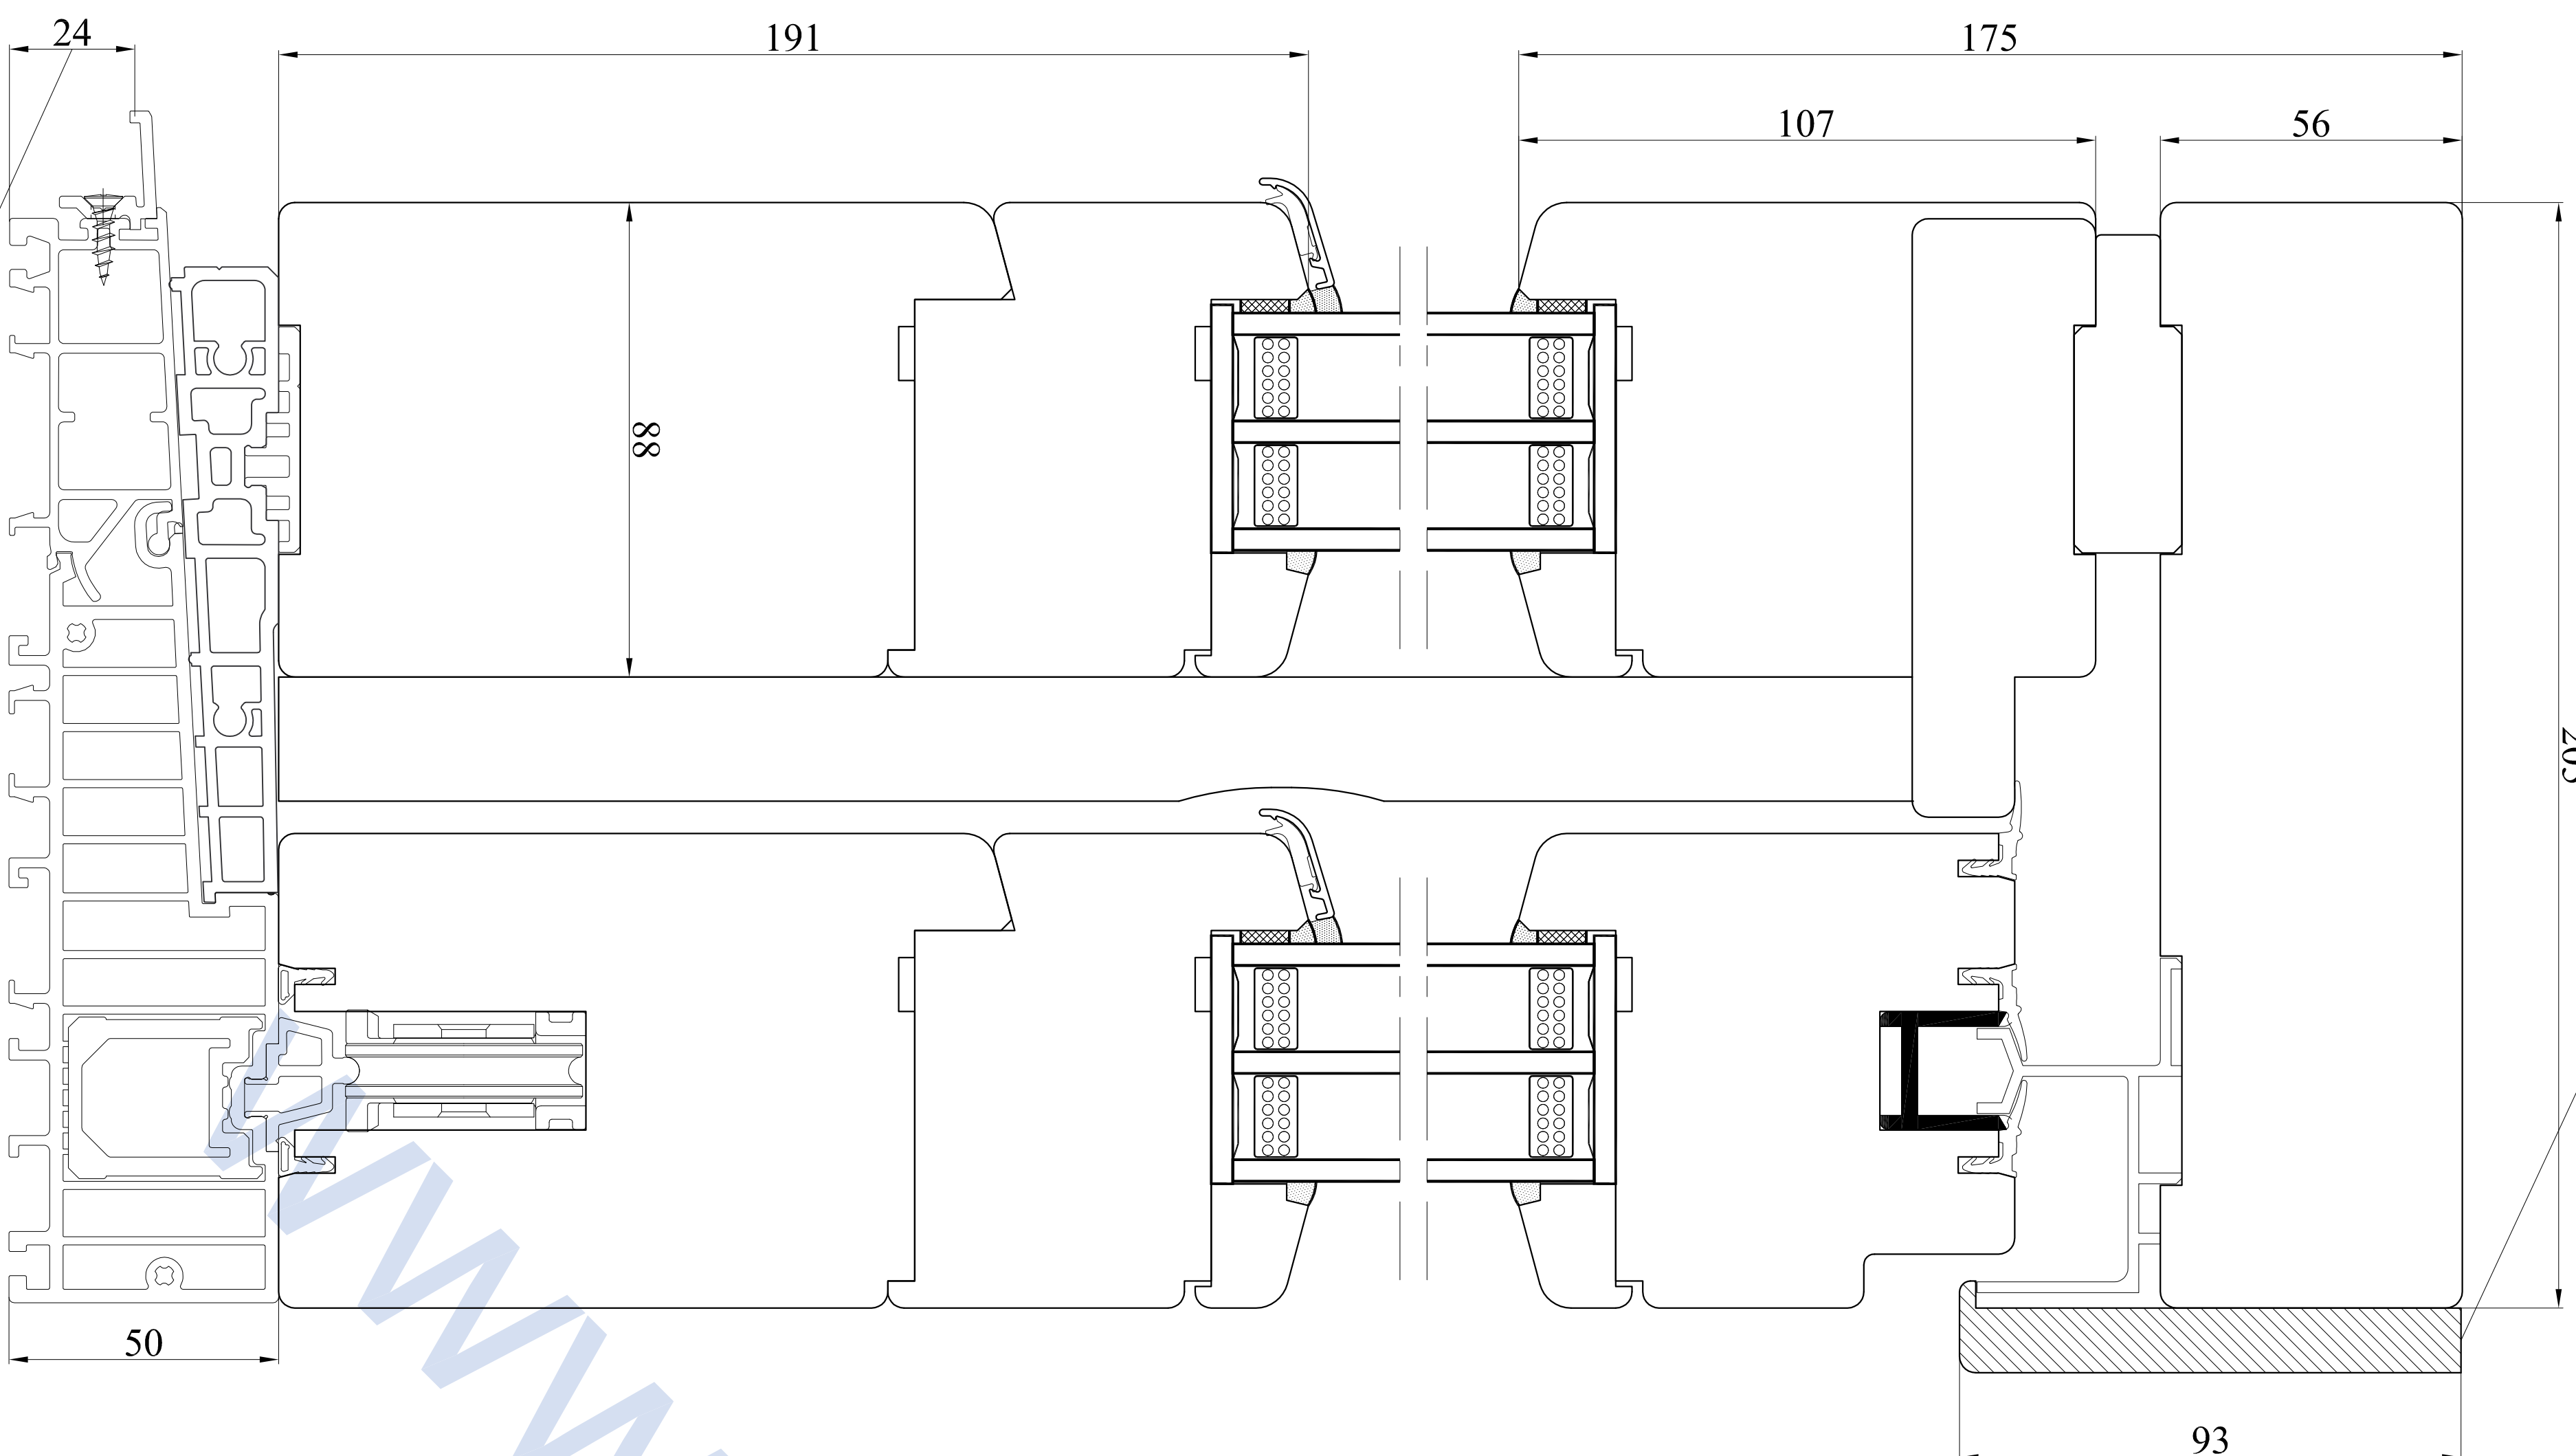

A-A

Opcja - drewniana listwa maskująca

205

B-B

56

153

92

Uwaga: przekroje przedstawiają okno HS Portal w systemie SOFT-LINE 88mm. Więcej przekroji dostępnych jest w zakładce DO POBRANIA

próg ECO PASS z nakładką wyrównującą

próg ECO PASS standard

Typ	HS Schemat A	Data	01.10.2013
Profil	HS SOFT-LINE 88	Skala	1:1
Nr rys.		Format	A1

PRODUCENT OKIEN I DRZWI

CDM Sp. z o.o.

ul. Wojska Polskiego 112A, 16-400 Suwałki  
tel. + 48 87 565 36 45, fax + 48 87 565 36 68  
www.cdm-drewno.pl