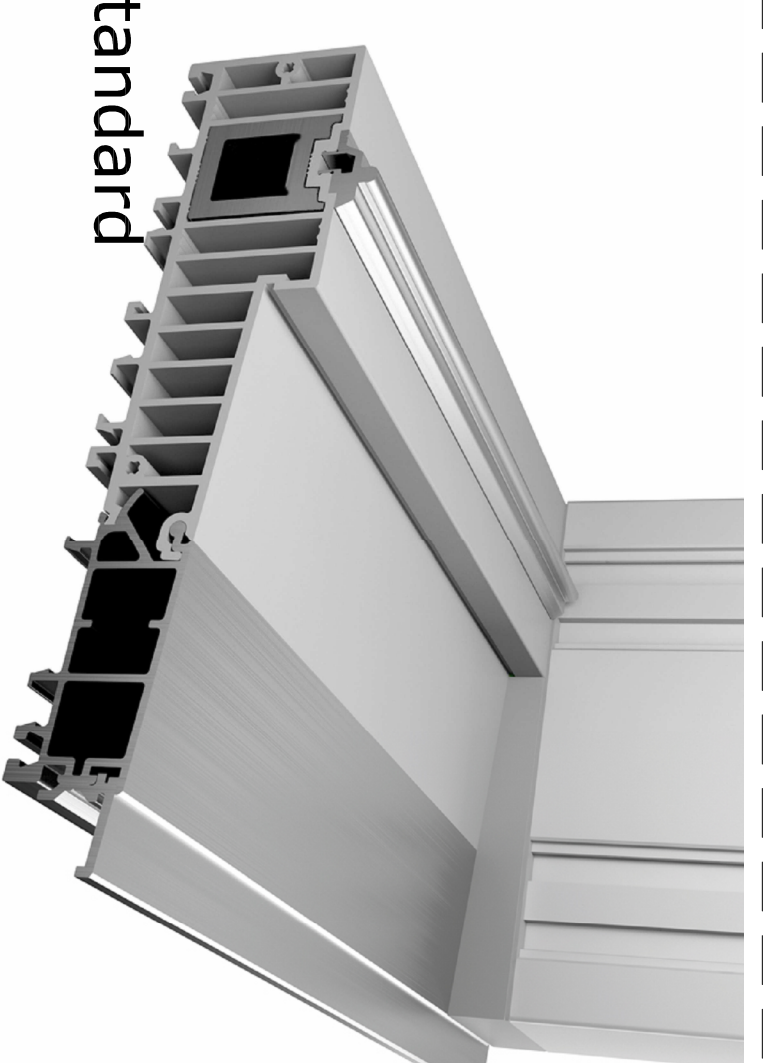

A-A

Opcja - drewniana listwa maskująca

205

B-B

56

153

92

Uwaga: przekroje przedstawiają okno HS Portal w systemie SOFT-LINE 88mm. Więcej przekroji dostępnych jest w zakładce DO POBRANIA

próg ECO PASS z nakładką wyrównującą

próg ECO PASS standard

Typ	HS Schemat A	Data	01.10.2013
Profil	HS SOFT-LINE 88	Skala	1:1
Nr rys.		Format	A1

PRODUCENT OKIEN I DRZWI

CDM Sp. z o.o.

ul. Wojska Polskiego 112A, 16-400 Suwałki  
tel. + 48 87 565 36 45, fax + 48 87 565 36 68  
www.cdm-drewno.pl