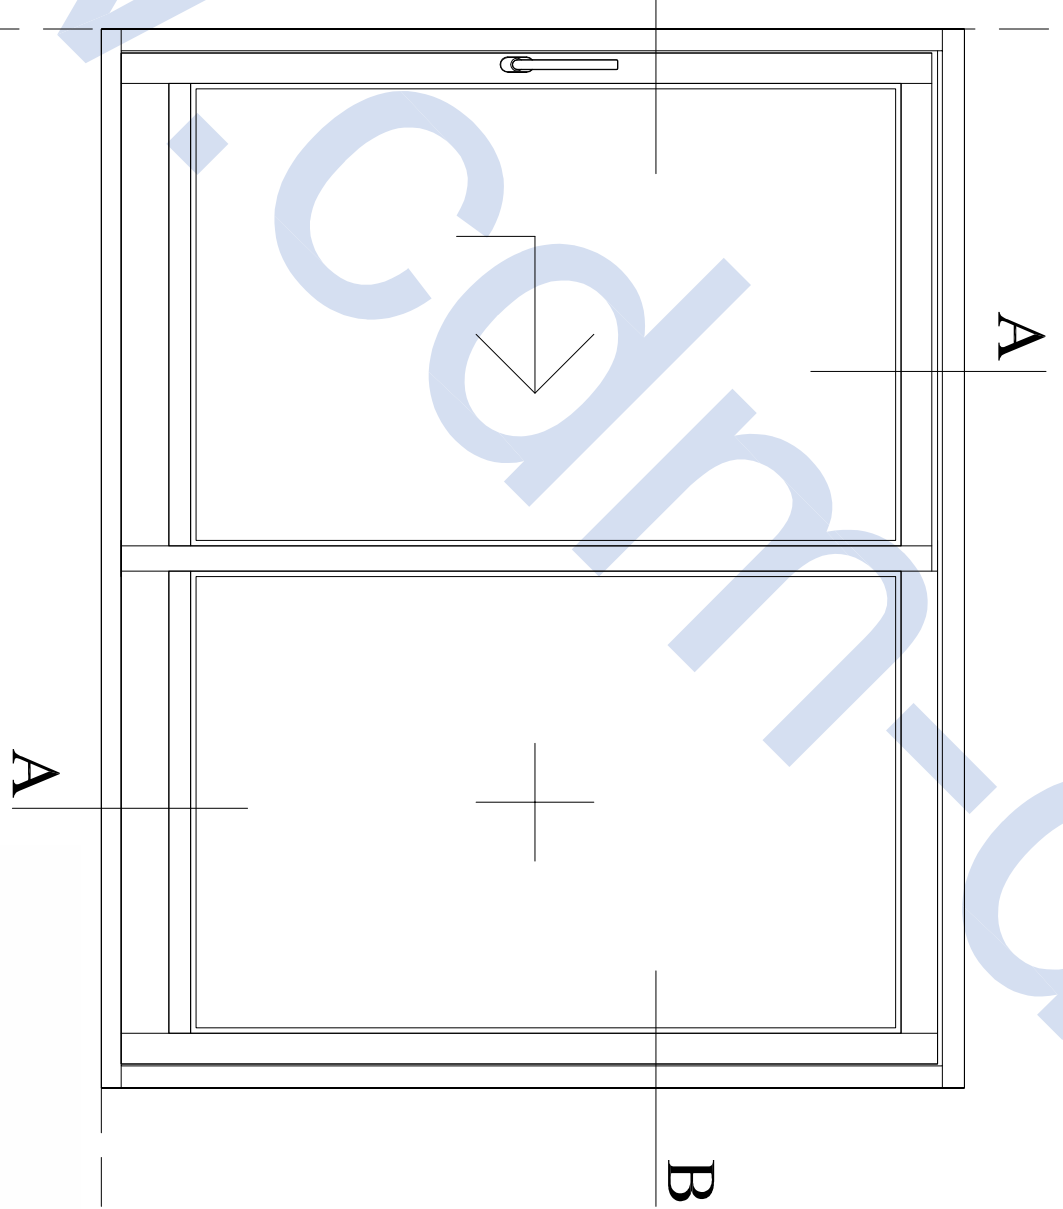

A-A

Opcja - drewniana listwa maskująca

205

B-B

56

153

92

Uwaga: przekroje przedstawiają okno HS Portal w systemie SOFT-LINE 88mm. Więcej przekroji dostępnych jest w zakładce DO POBRANIA

próg ECO PASS z nakładką wyrównującą

próg ECO PASS standard

Typ	HS Schemat A	Data	01.10.2013
Profil	HS SOFT-LINE 88	Skala	1:1
Nr rys.		Format	A1

PRODUCENT OKIEN I DRZWI

CDM Sp. z o.o.

ul. Wojska Polskiego 112A, 16-400 Suwałki  
tel. + 48 87 565 36 45, fax + 48 87 565 36 68  
www.cdm-drewno.pl