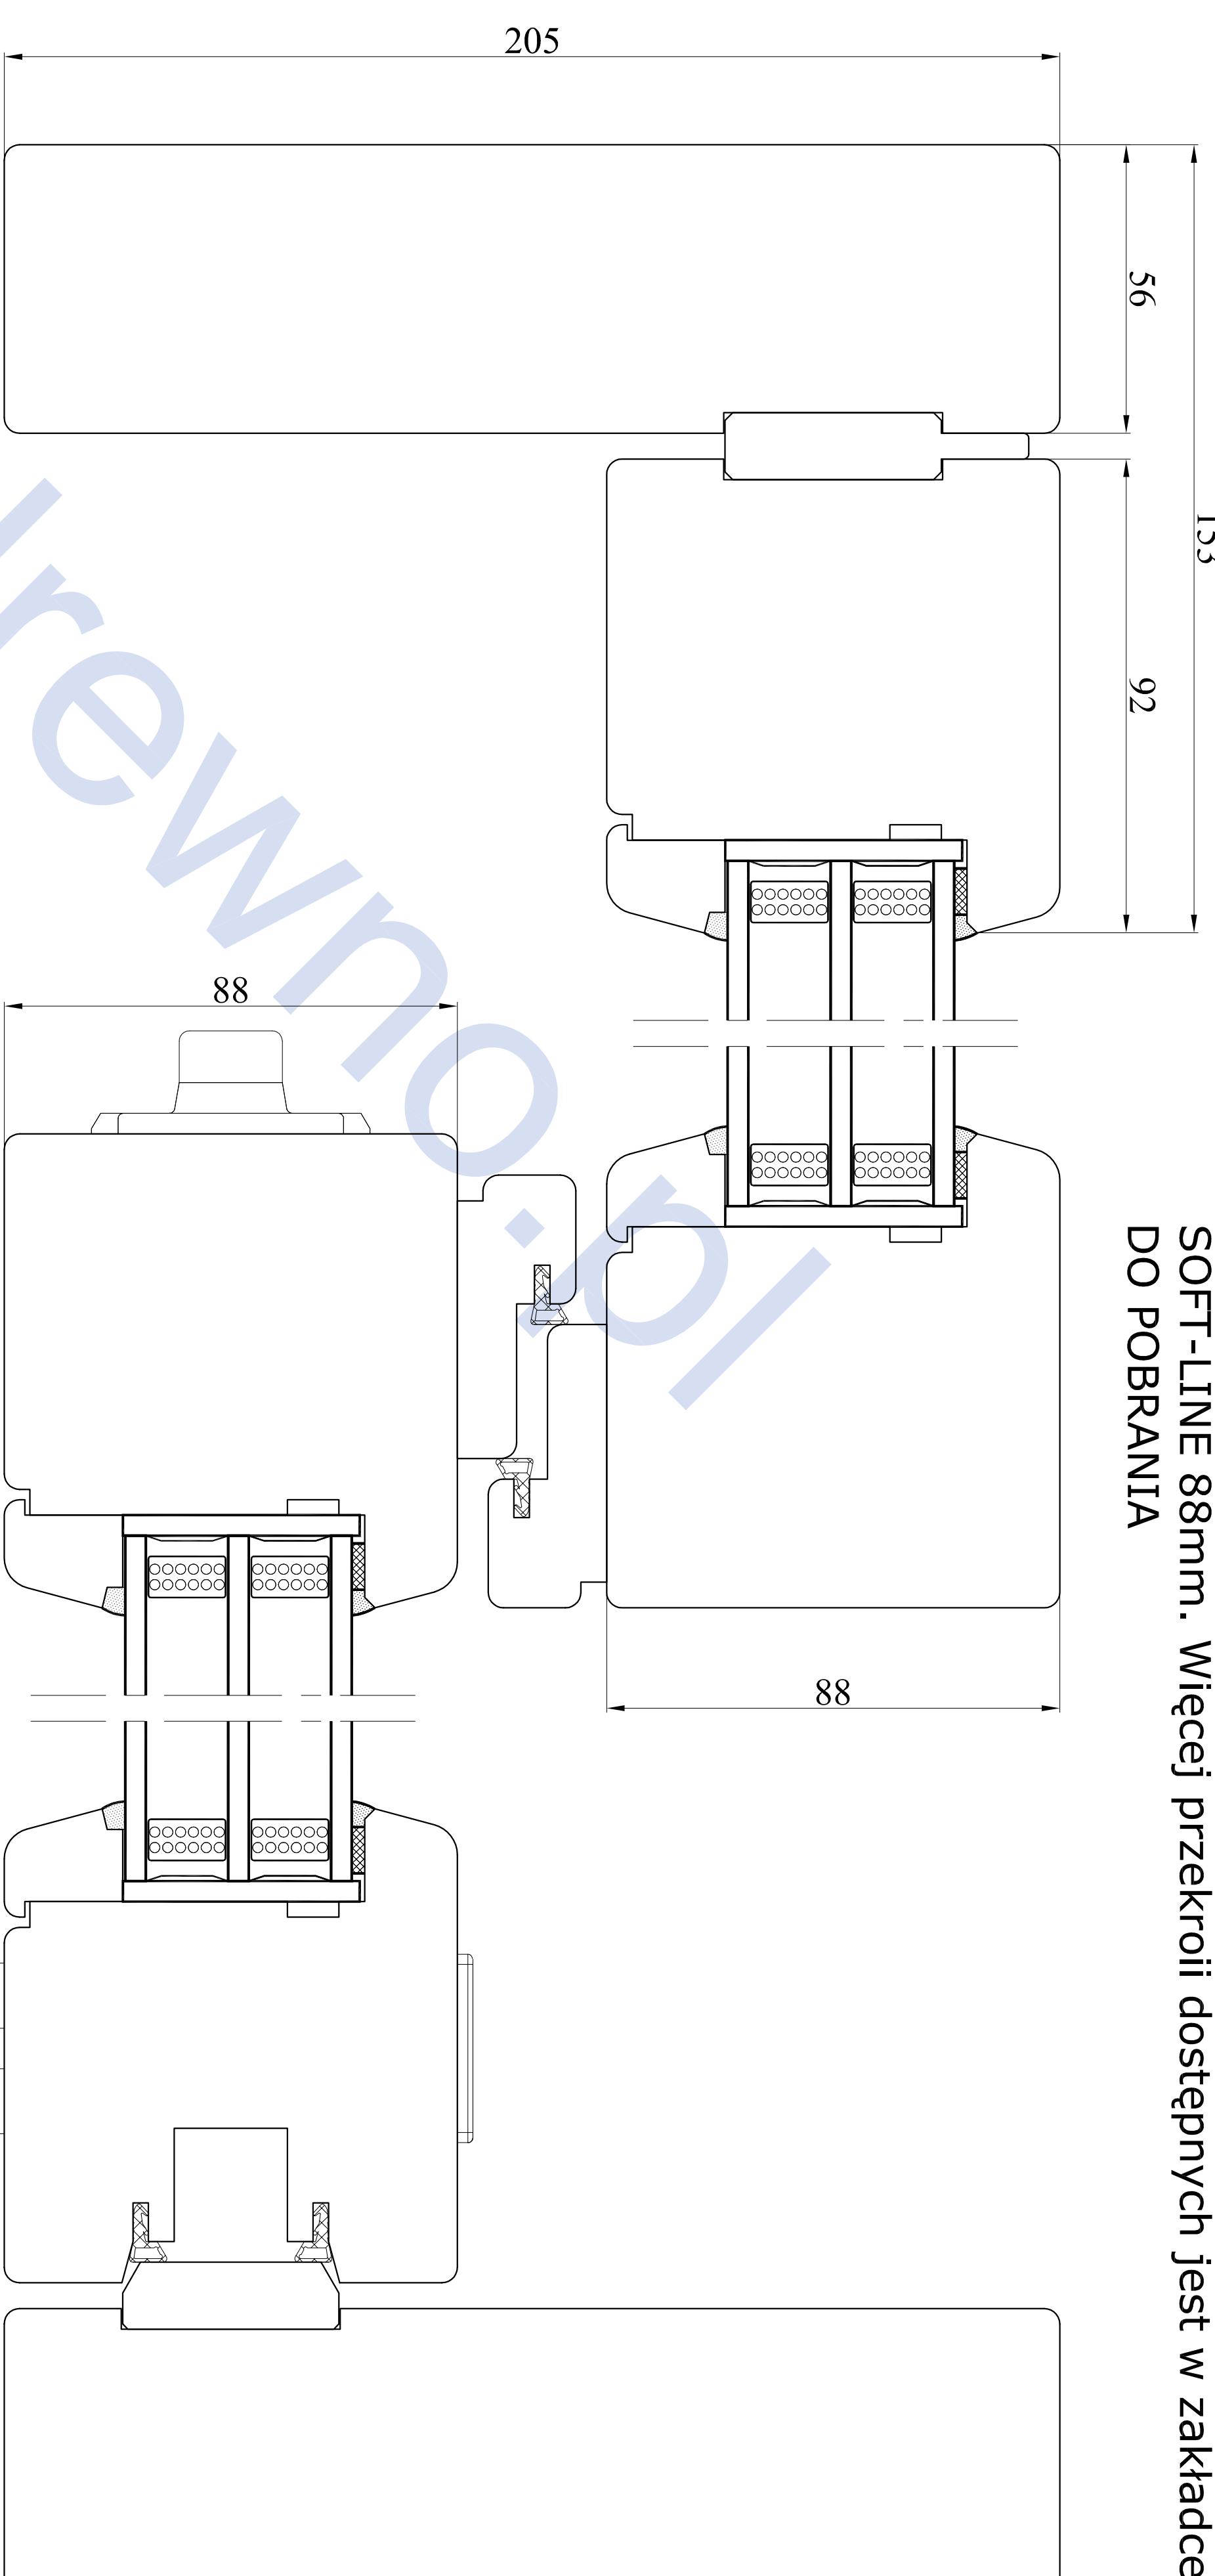

A-A

Opcja - drewniana listwa maskująca

205

B-B

56

153

92

Uwaga: przekroje przedstawiają okno HS Portal w systemie SOFT-LINE 88mm. Więcej przekroji dostępnych jest w zakładce DO POBRANIA

próg ECO PASS z nakładką wyrównującą

próg ECO PASS standard

Typ	HS Schemat A	Data	01.10.2013
Profil	HS SOFT-LINE 88	Skala	1:1
Nr rys.		Format	A1

PRODUCENT OKIEN I DRZWI

CDM Sp. z o.o.

ul. Wojska Polskiego 112A, 16-400 Suwałki  
tel. + 48 87 565 36 45, fax + 48 87 565 36 68  
www.cdm-drewno.pl