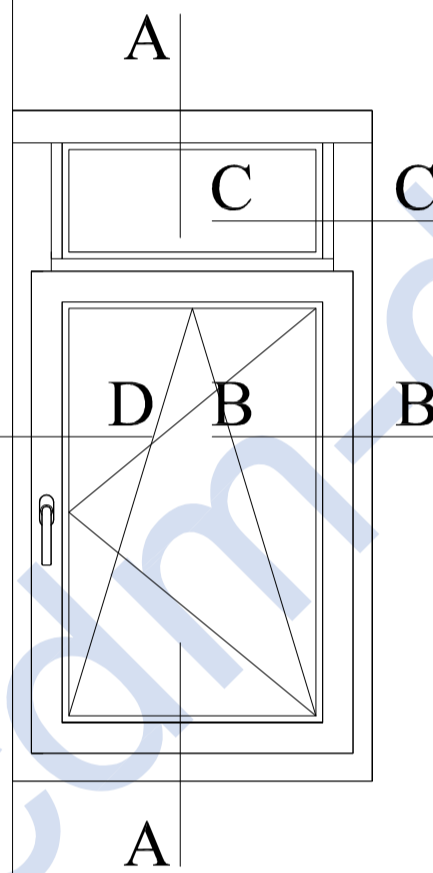

Przekrój A-A

Przekrój B-B

Typ	1-skrzydłowe + FIX	Data	01.10.2013
Profil	RETRO 92_3 uszczelki	Skala	1:1
Nr rys.	6/R-92_3	Format	A2

PRODUCENT OKIEN I DRZWI

CDM Sp. z o.o.
ul. Wojska Polskiego 112A, 16-400 Suwałki
tel. + 48 87 565 36 45, fax + 48 87 565 36 68
www.cdm-drewno.pl