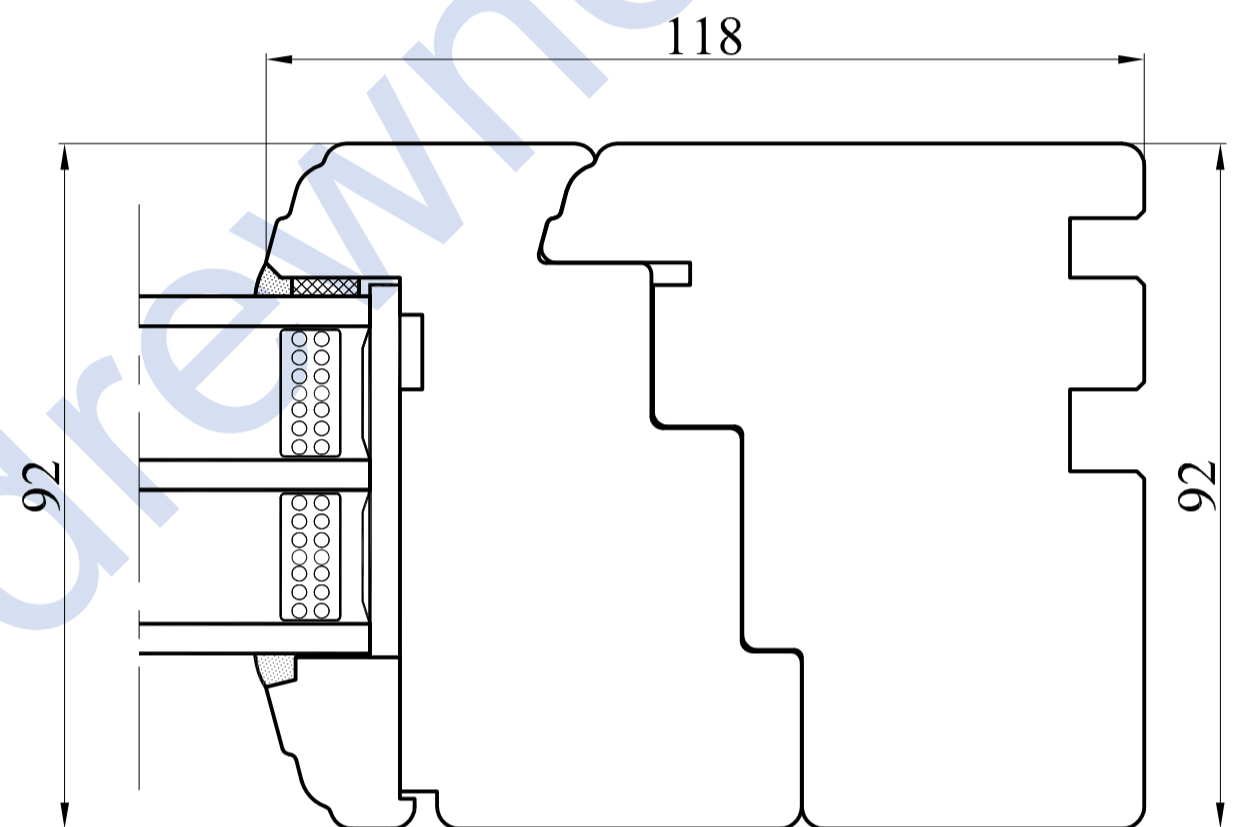

Przekrój A-A

Przekrój B-B

Typ	1-skrzydłowe + FIX	Data	01.10.2013
Profil	RETRO 92_3 uszczelki	Skala	1:1
Nr rys.	6/R-92_3	Format	A2

PRODUCENT OKIEN I DRZWI

CDM Sp. z o.o.
ul. Wojska Polskiego 112A, 16-400 Suwałki
tel. + 48 87 565 36 45, fax + 48 87 565 36 68
www.cdm-drewno.pl