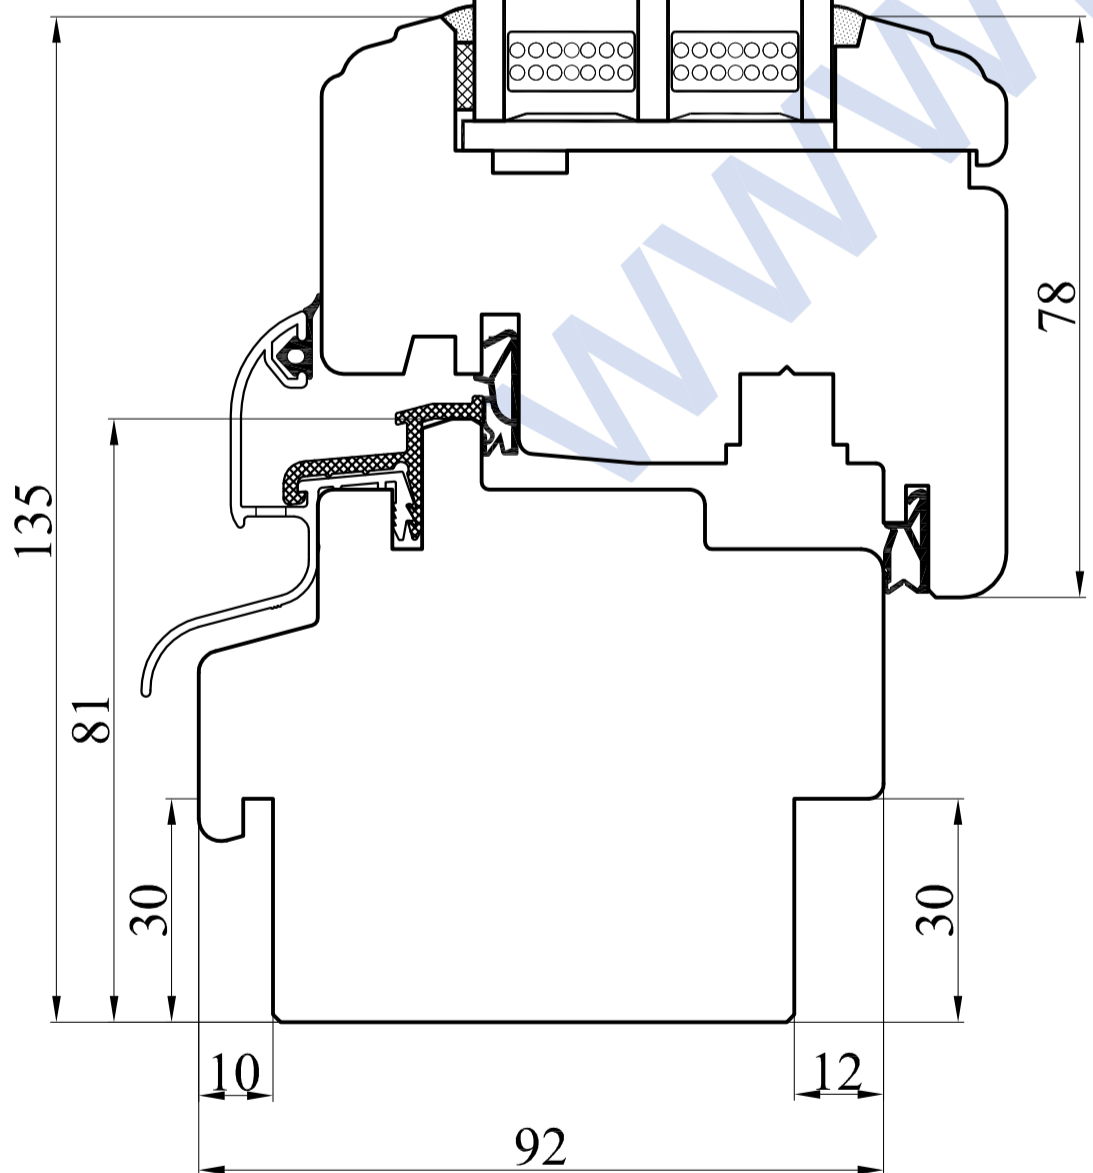

Przekrój A-A

Przekrój B-B

Typ	1-skrzydłowe + FIX	Data	01.10.2013
Profil	RETRO 92_3 uszczelki	Skala	1:1
Nr rys.	6/R-92_3	Format	A2

PRODUCENT OKIEN I DRZWI

CDM Sp. z o.o.
ul. Wojska Polskiego 112A, 16-400 Suwałki
tel. + 48 87 565 36 45, fax + 48 87 565 36 68
www.cdm-drewno.pl