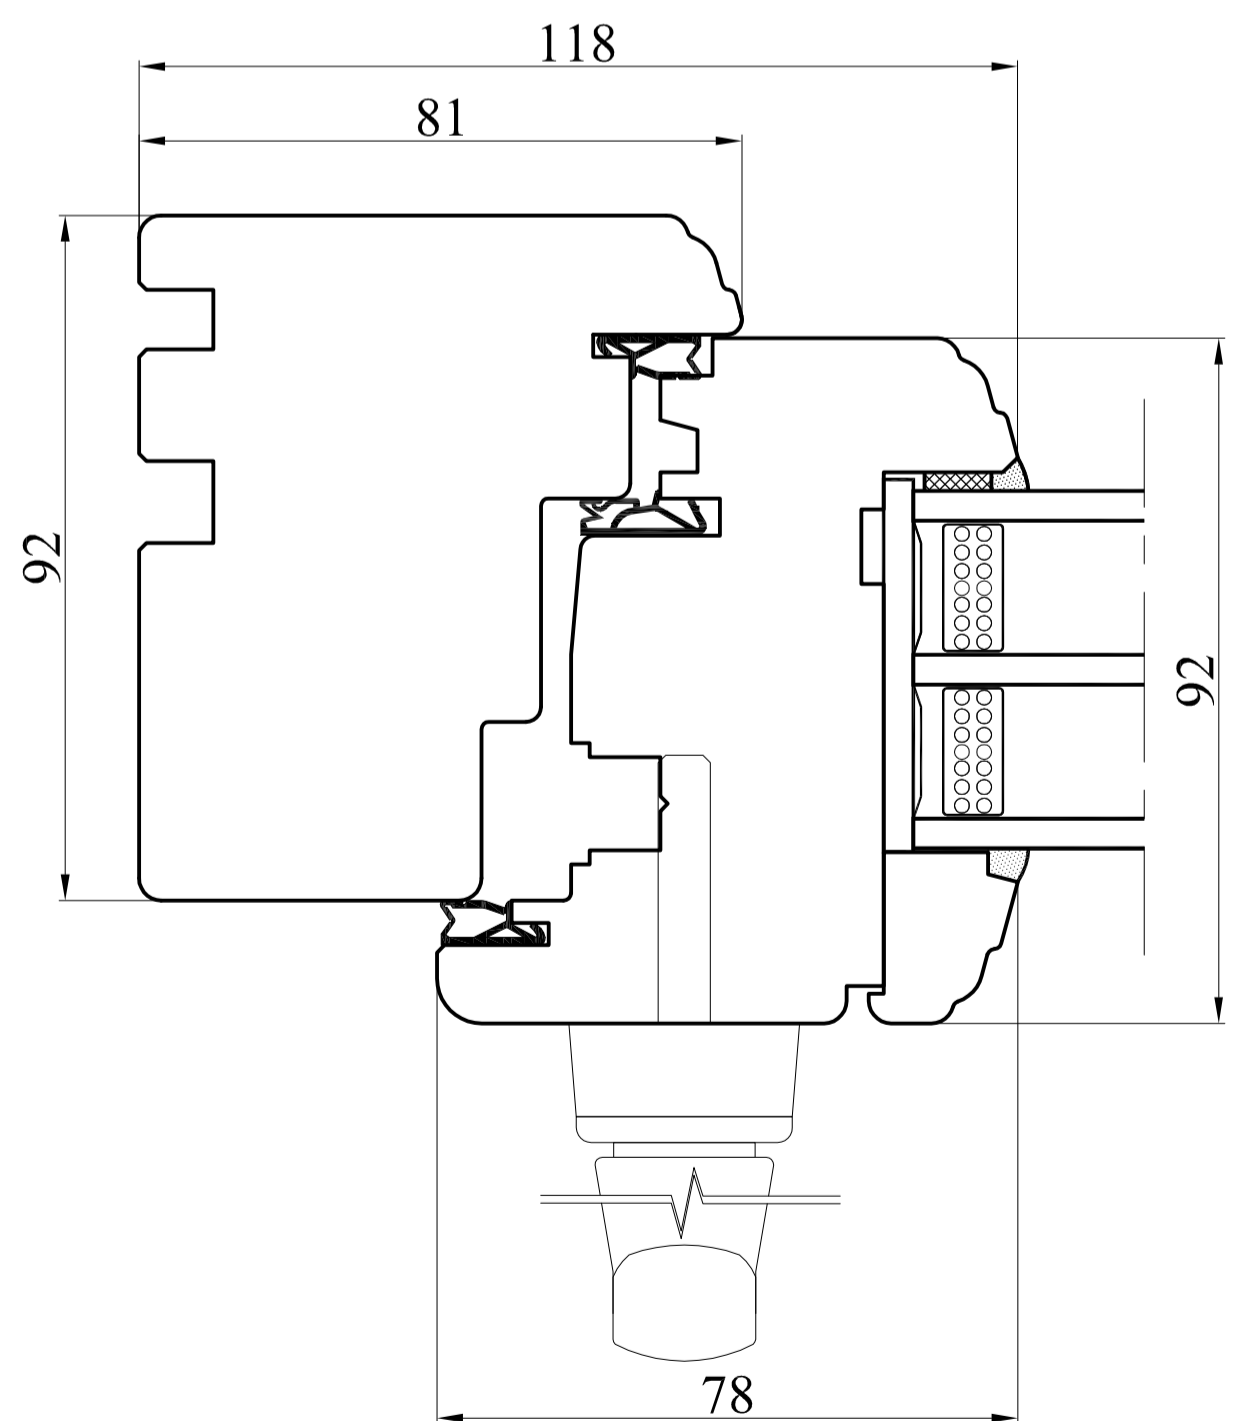

Przekrój A-A

Przekrój B-B

Typ	1-skrzydłowe + FIX	Data	01.10.2013
Profil	RETRO 92_3 uszczelki	Skala	1:1
Nr rys.	6/R-92_3	Format	A2

PRODUCENT OKIEN I DRZWI

CDM Sp. z o.o.
ul. Wojska Polskiego 112A, 16-400 Suwałki
tel. + 48 87 565 36 45, fax + 48 87 565 36 68
www.cdm-drewno.pl