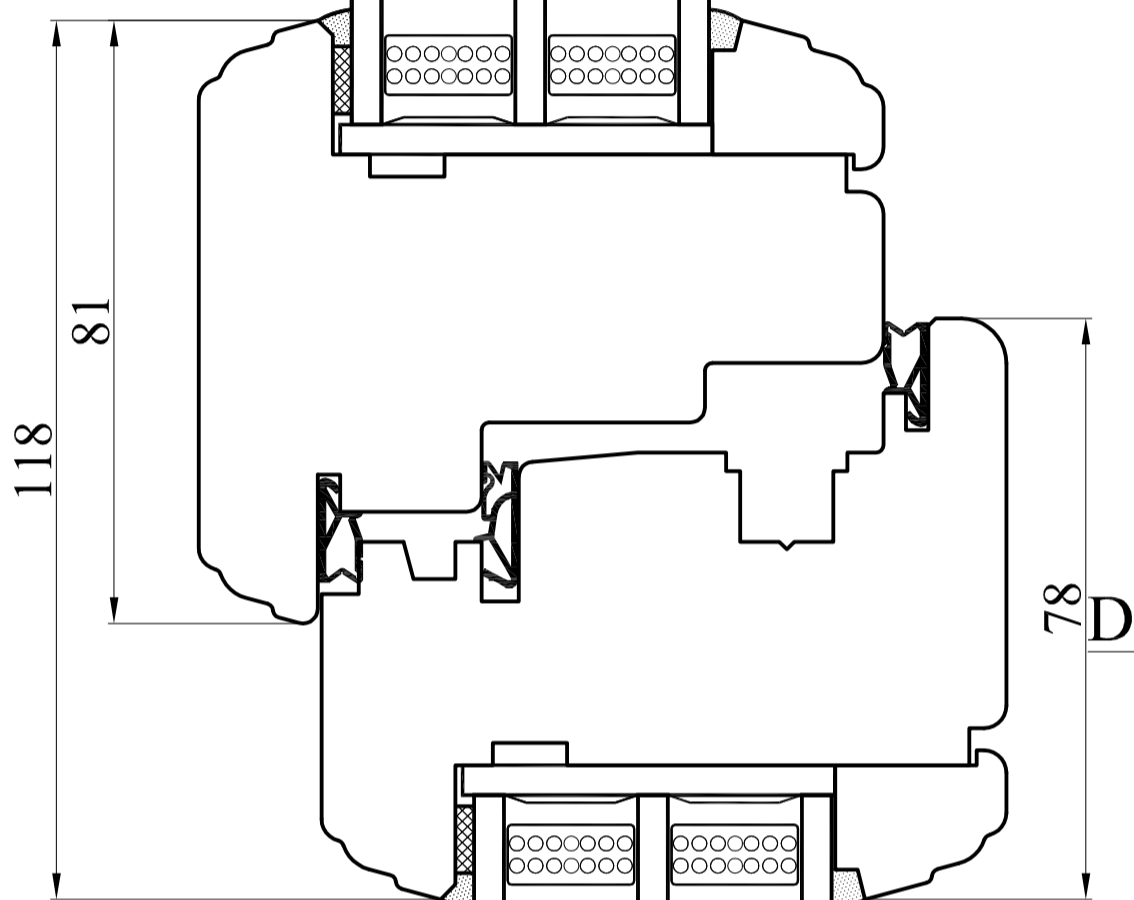

Przekrój A-A

Przekrój B-B

Typ	1-skrzydłowe + FIX	Data	01.10.2013
Profil	RETRO 92_3 uszczelki	Skala	1:1
Nr rys.	6/R-92_3	Format	A2

PRODUCENT OKIEN I DRZWI

CDM Sp. z o.o.
ul. Wojska Polskiego 112A, 16-400 Suwałki
tel. + 48 87 565 36 45, fax + 48 87 565 36 68
www.cdm-drewno.pl