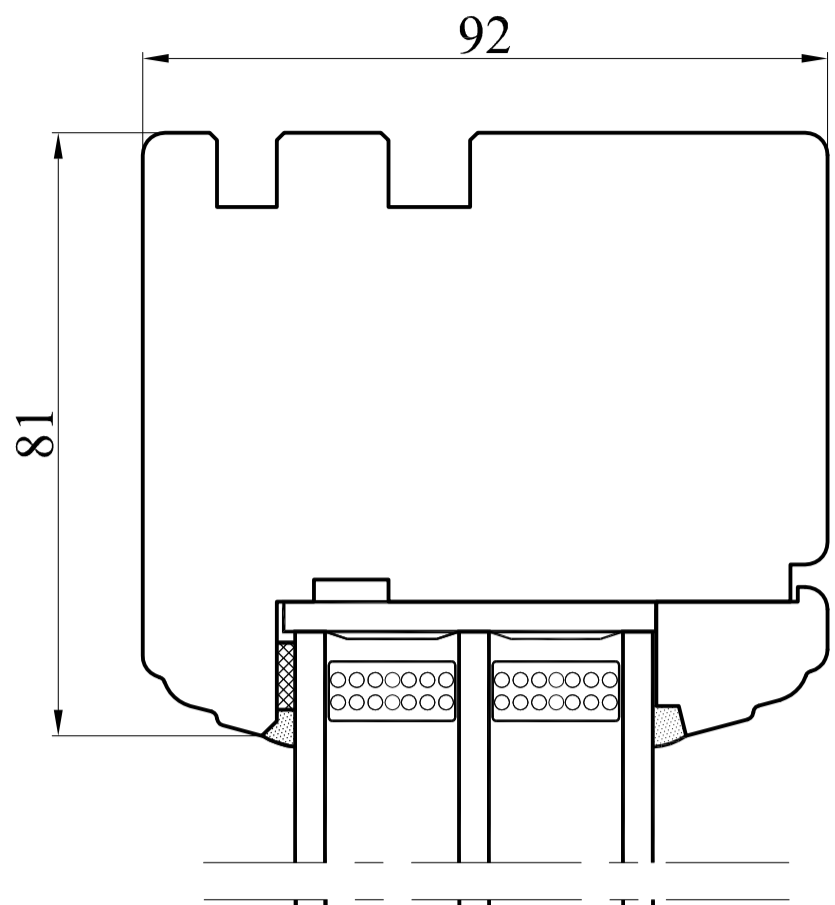

Przekrój A-A

Przekrój B-B

Typ	1-skrzydłowe + FIX	Data	01.10.2013
Profil	RETRO 92_3 uszczelki	Skala	1:1
Nr rys.	6/R-92_3	Format	A2

PRODUCENT OKIEN I DRZWI

CDM Sp. z o.o.
ul. Wojska Polskiego 112A, 16-400 Suwałki
tel. + 48 87 565 36 45, fax + 48 87 565 36 68
www.cdm-drewno.pl