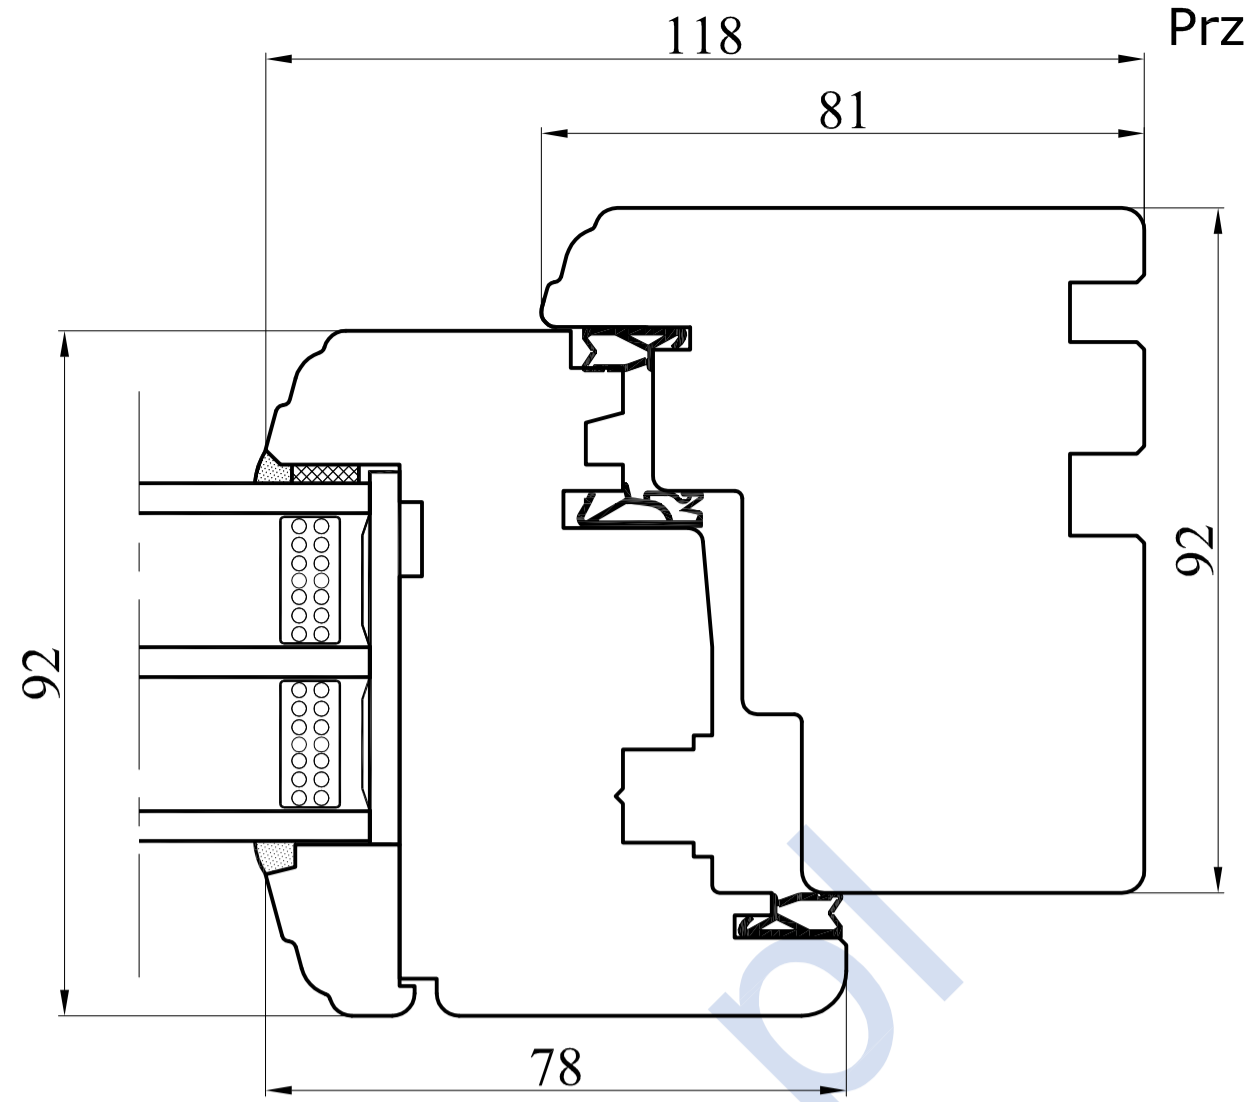

Przekrój A-A

Przekrój B-B

Typ	1-skrzydłowe + FIX	Data	01.10.2013
Profil	RETRO 92_3 uszczelki	Skala	1:1
Nr rys.	6/R-92_3	Format	A2

PRODUCENT OKIEN I DRZWI

CDM Sp. z o.o.
ul. Wojska Polskiego 112A, 16-400 Suwałki
tel. + 48 87 565 36 45, fax + 48 87 565 36 68
www.cdm-drewno.pl