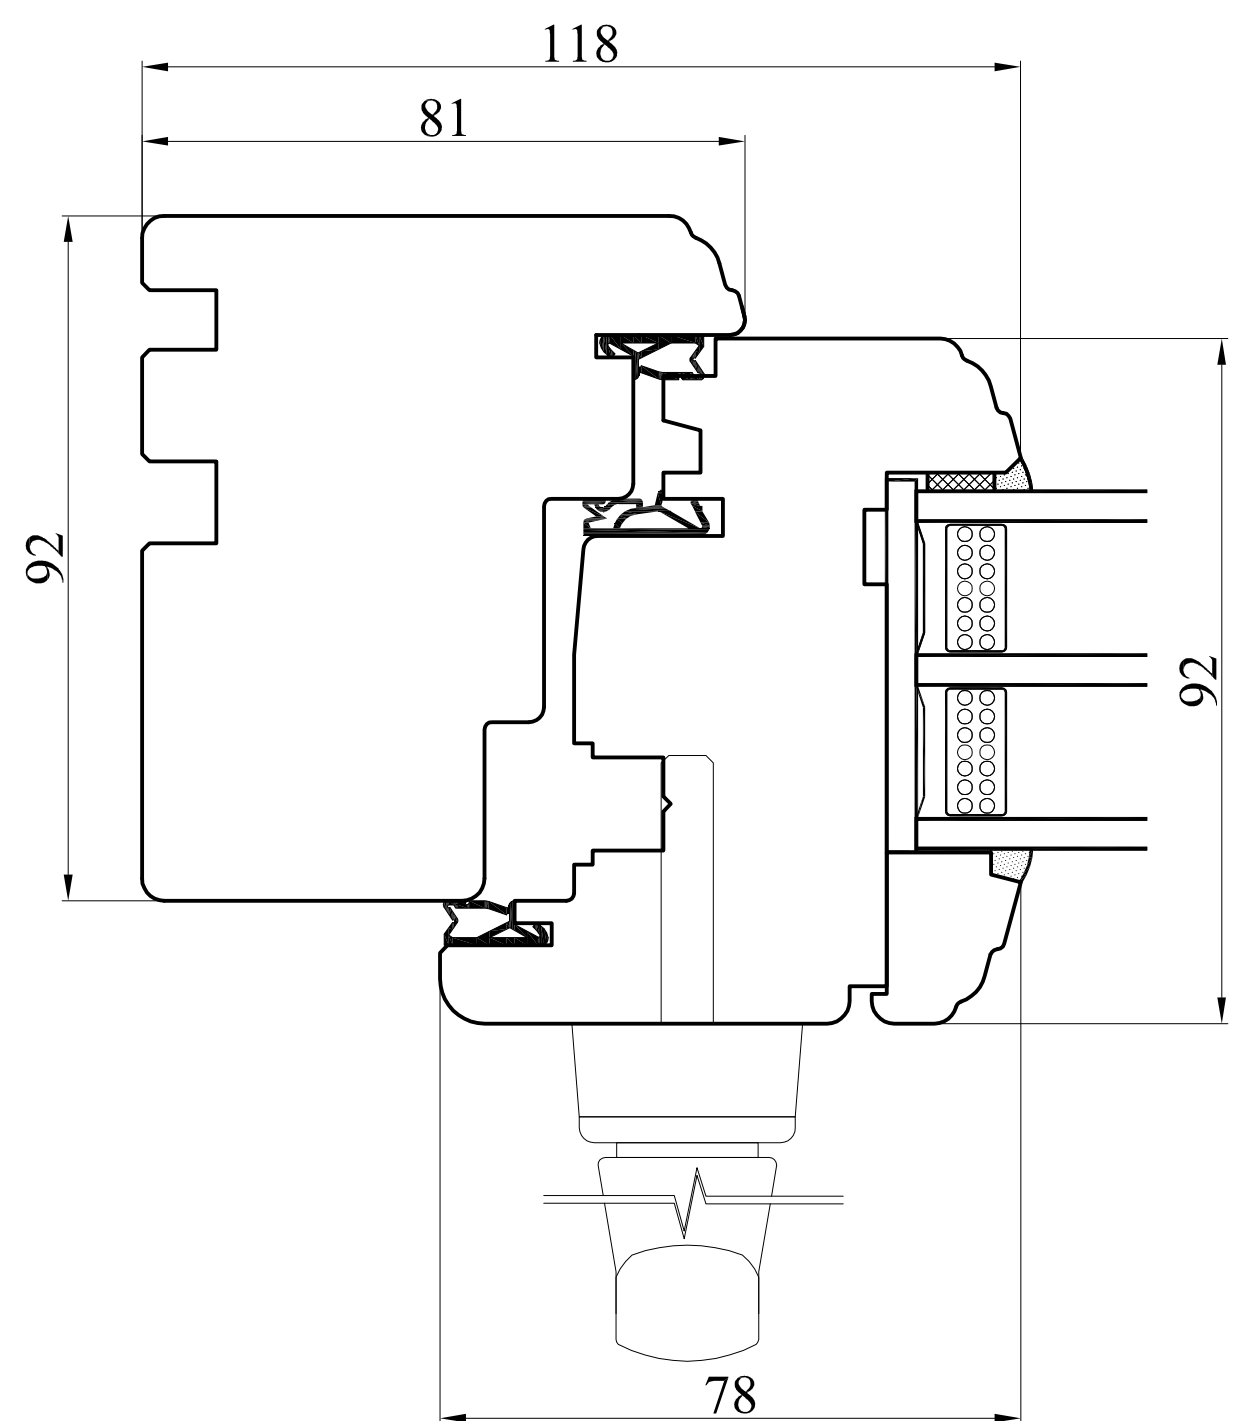

Przekrój A-A

Przekrój B-B

Typ	2-rzędowe	Data	01.10.2013
Profil	RETRO 92_3 uszczelki	Skala	1:1
Nr rys.	5/R-92_3	Format	A2

PRODUCENT OKIEN I DRZWI

CDM Sp. z o.o.
 ul. Wojska Polskiego 112A, 16-400 Suwałki
 tel. + 48 87 565 36 45, fax + 48 87 565 36 68
 www.cdm-drewno.pl