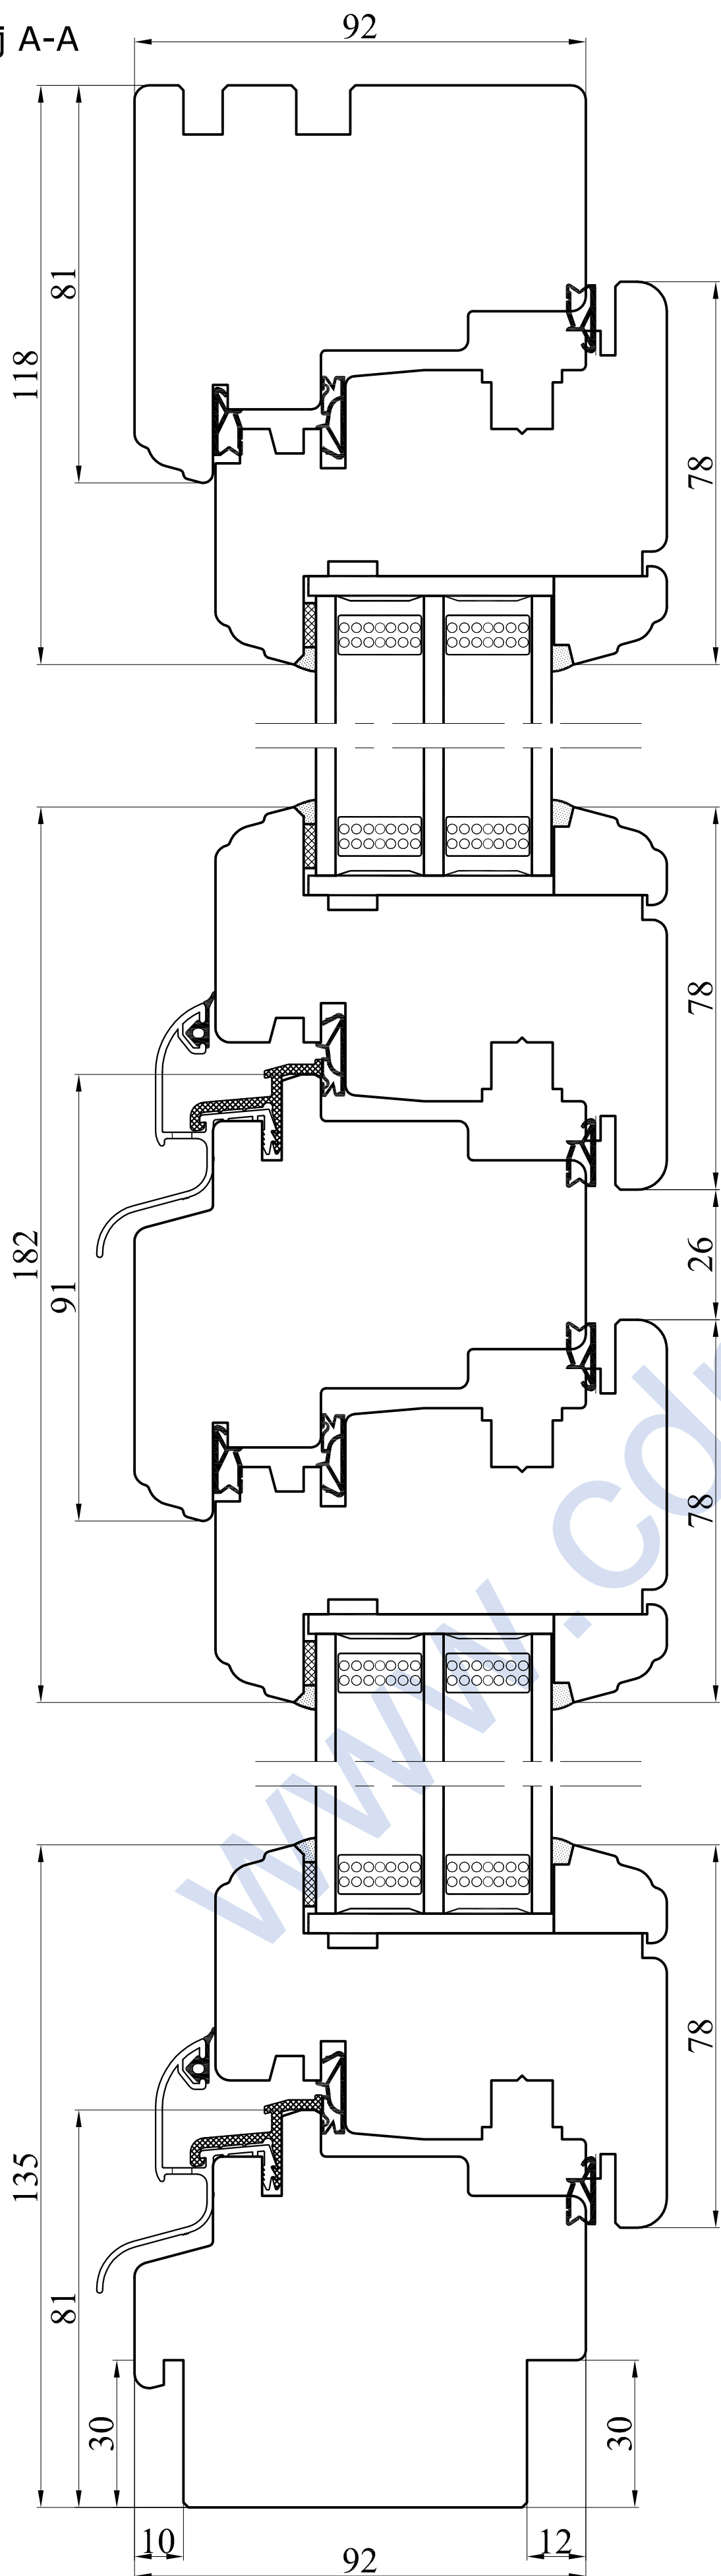

Przekrój A-A

Przekrój B-B

Typ	2-rzędowe	Data	01.10.2013
Profil	RETRO 92_3 uszczelki	Skala	1:1
Nr rys.	5/R-92_3	Format	A2

PRODUCENT OKIEN I DRZWI

CDM Sp. z o.o.
 ul. Wojska Polskiego 112A, 16-400 Suwałki
 tel. + 48 87 565 36 45, fax + 48 87 565 36 68
 www.cdm-drewno.pl