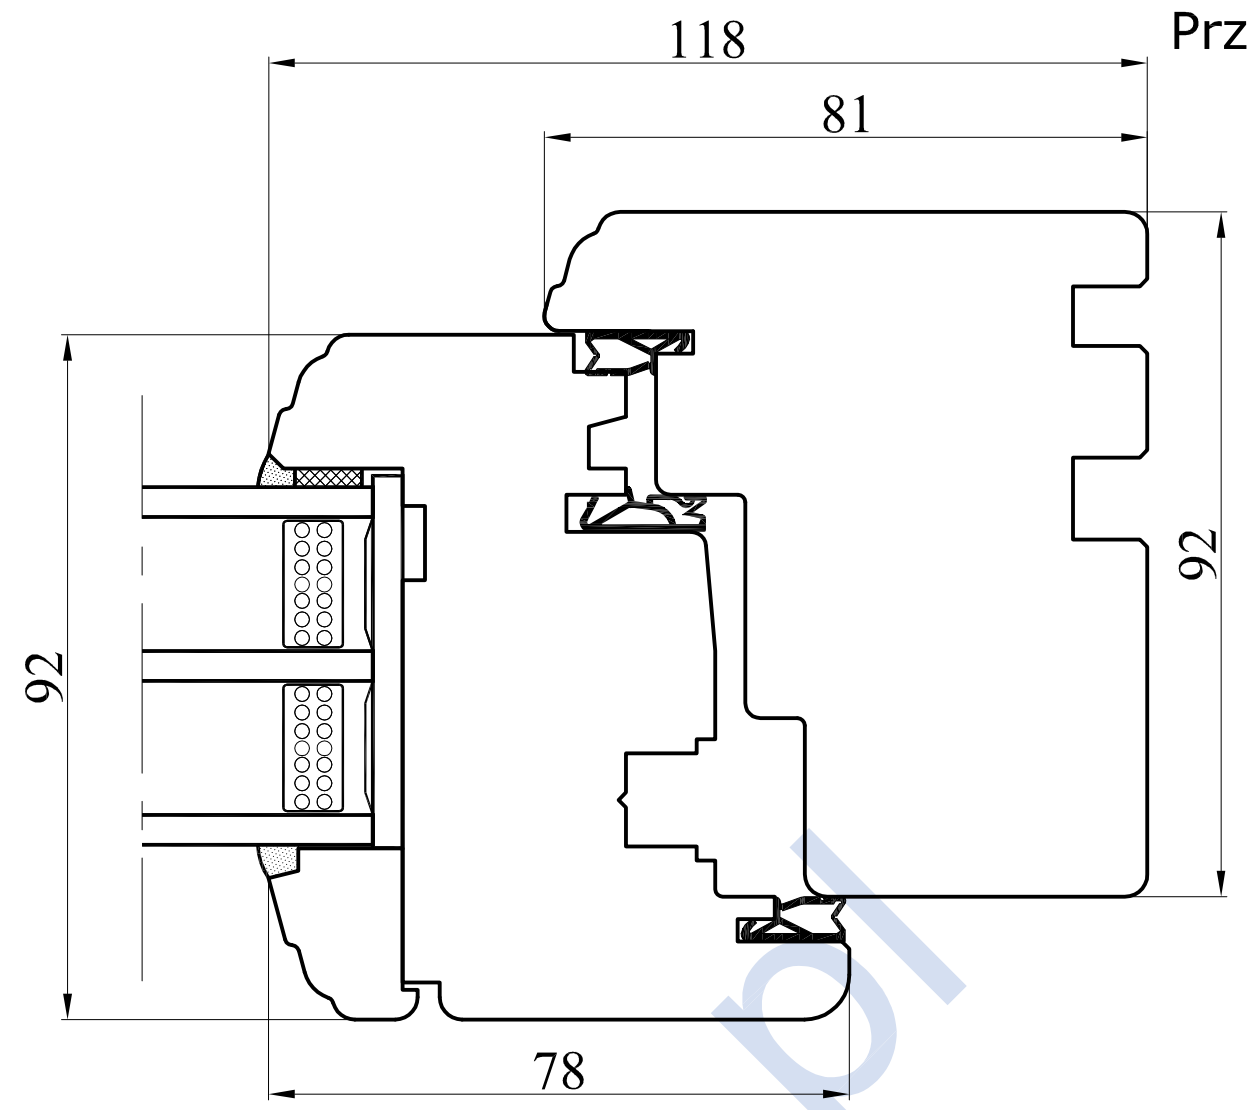

Przekrój A-A

Przekrój B-B

Typ	2-rzędowe	Data	01.10.2013
Profil	RETRO 92_3 uszczelki	Skala	1:1
Nr rys.	5/R-92_3	Format	A2

PRODUCENT OKIEN I DRZWI

CDM Sp. z o.o.
 ul. Wojska Polskiego 112A, 16-400 Suwałki
 tel. + 48 87 565 36 45, fax + 48 87 565 36 68
 www.cdm-drewno.pl