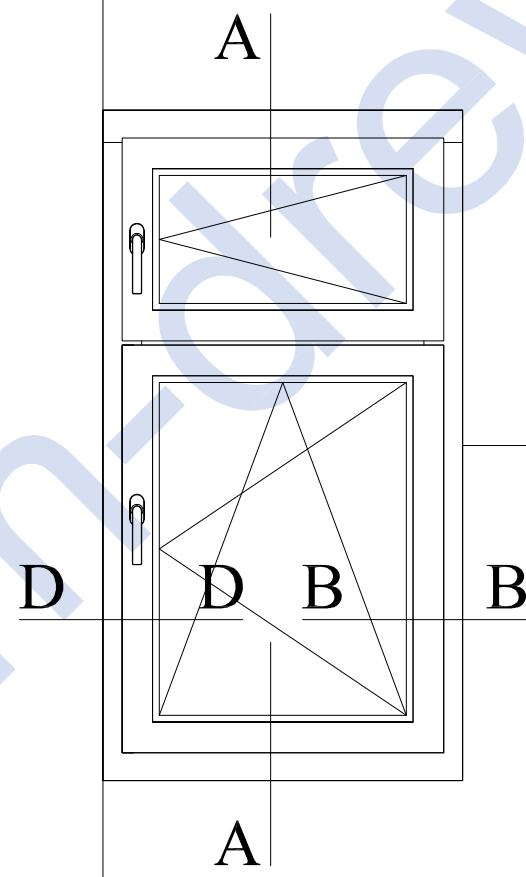

Przekrój A-A

Przekrój B-B

Typ	2-rzędowe	Data	01.10.2013
Profil	RETRO 92_3 uszczelki	Skala	1:1
Nr rys.	5/R-92_3	Format	A2

PRODUCENT OKIEN I DRZWI

CDM Sp. z o.o.
 ul. Wojska Polskiego 112A, 16-400 Suwałki
 tel. + 48 87 565 36 45, fax + 48 87 565 36 68
 www.cdm-drewno.pl