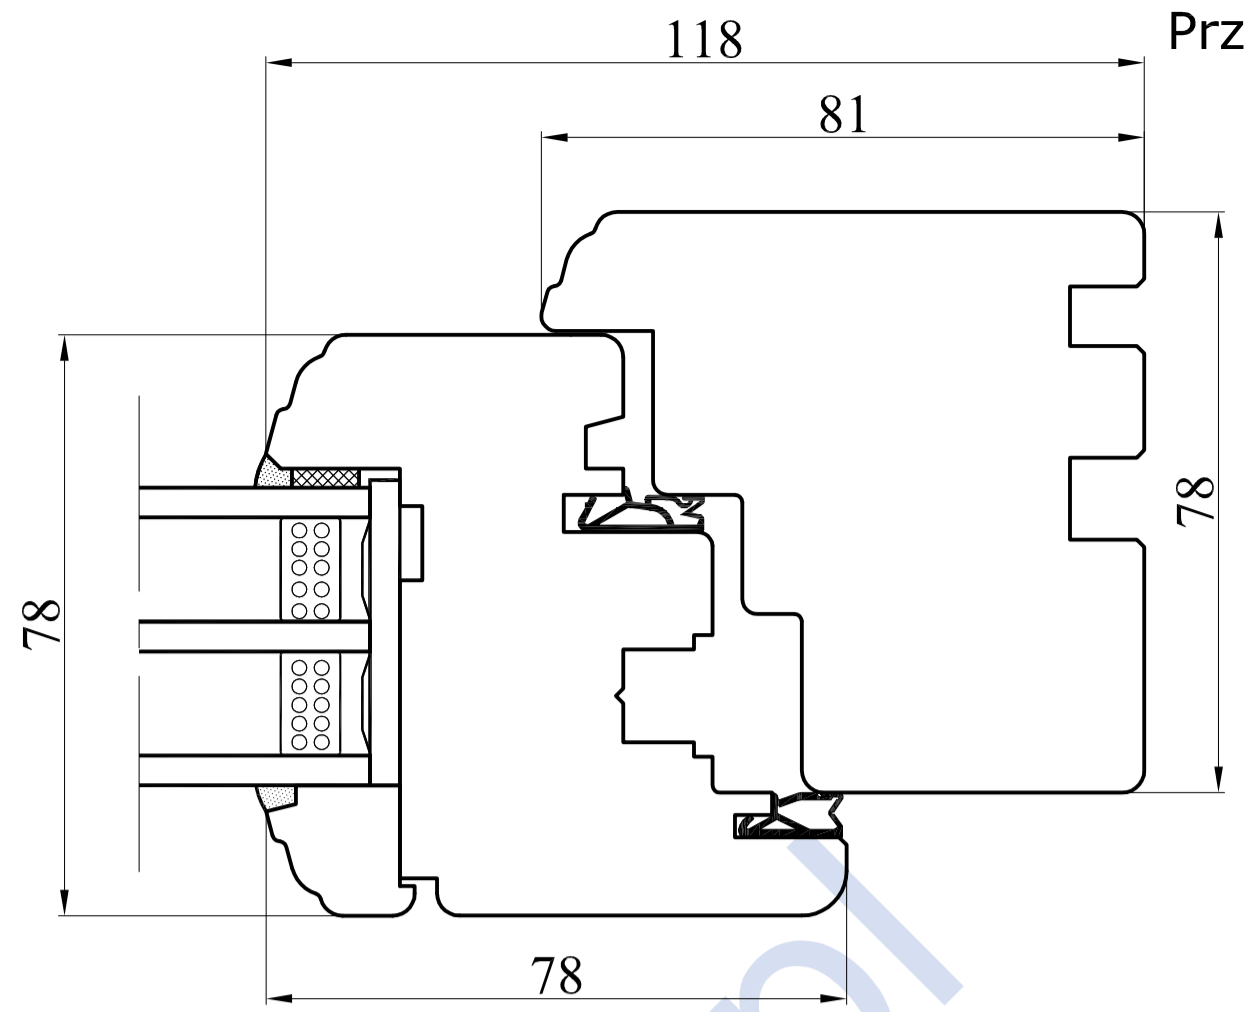

Przekrój A-A

Przekrój B-B

Typ	2-rzędowe	Data	01.10.2013
Profil	RETRO 78_2 uszczelki	Skala	1:1
Nr rys.	5/R-78_2	Format	A2

**PRODUCENT OKIEN I DRZWI**

CDM Sp. z o.o.
 ul. Wojska Polskiego 112A, 16-400 Suwałki
 tel. + 48 87 565 36 45, fax + 48 87 565 36 68
 www.cdm-drewno.pl