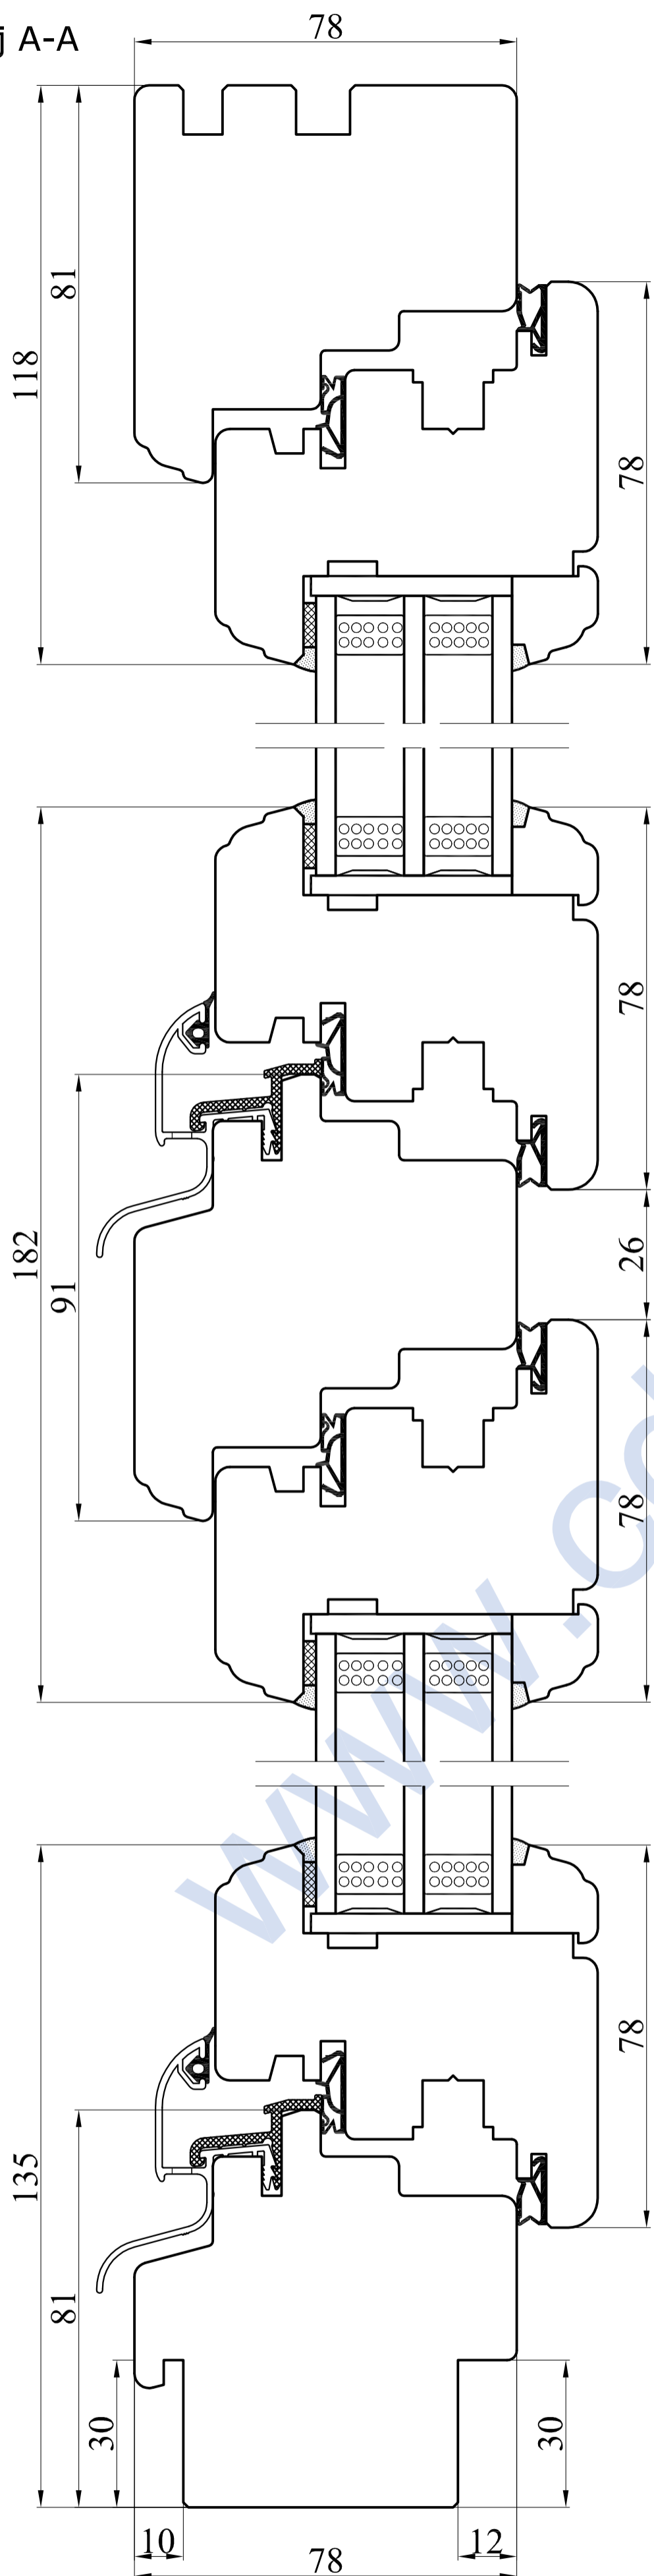

Przekrój A-A

Przekrój B-B

Typ	2-rzędowe	Data	01.10.2013
Profil	RETRO 78_2 uszczelki	Skala	1:1
Nr rys.	5/R-78_2	Format	A2

**PRODUCENT OKIEN I DRZWI**

CDM Sp. z o.o.
 ul. Wojska Polskiego 112A, 16-400 Suwałki
 tel. + 48 87 565 36 45, fax + 48 87 565 36 68
 www.cdm-drewno.pl