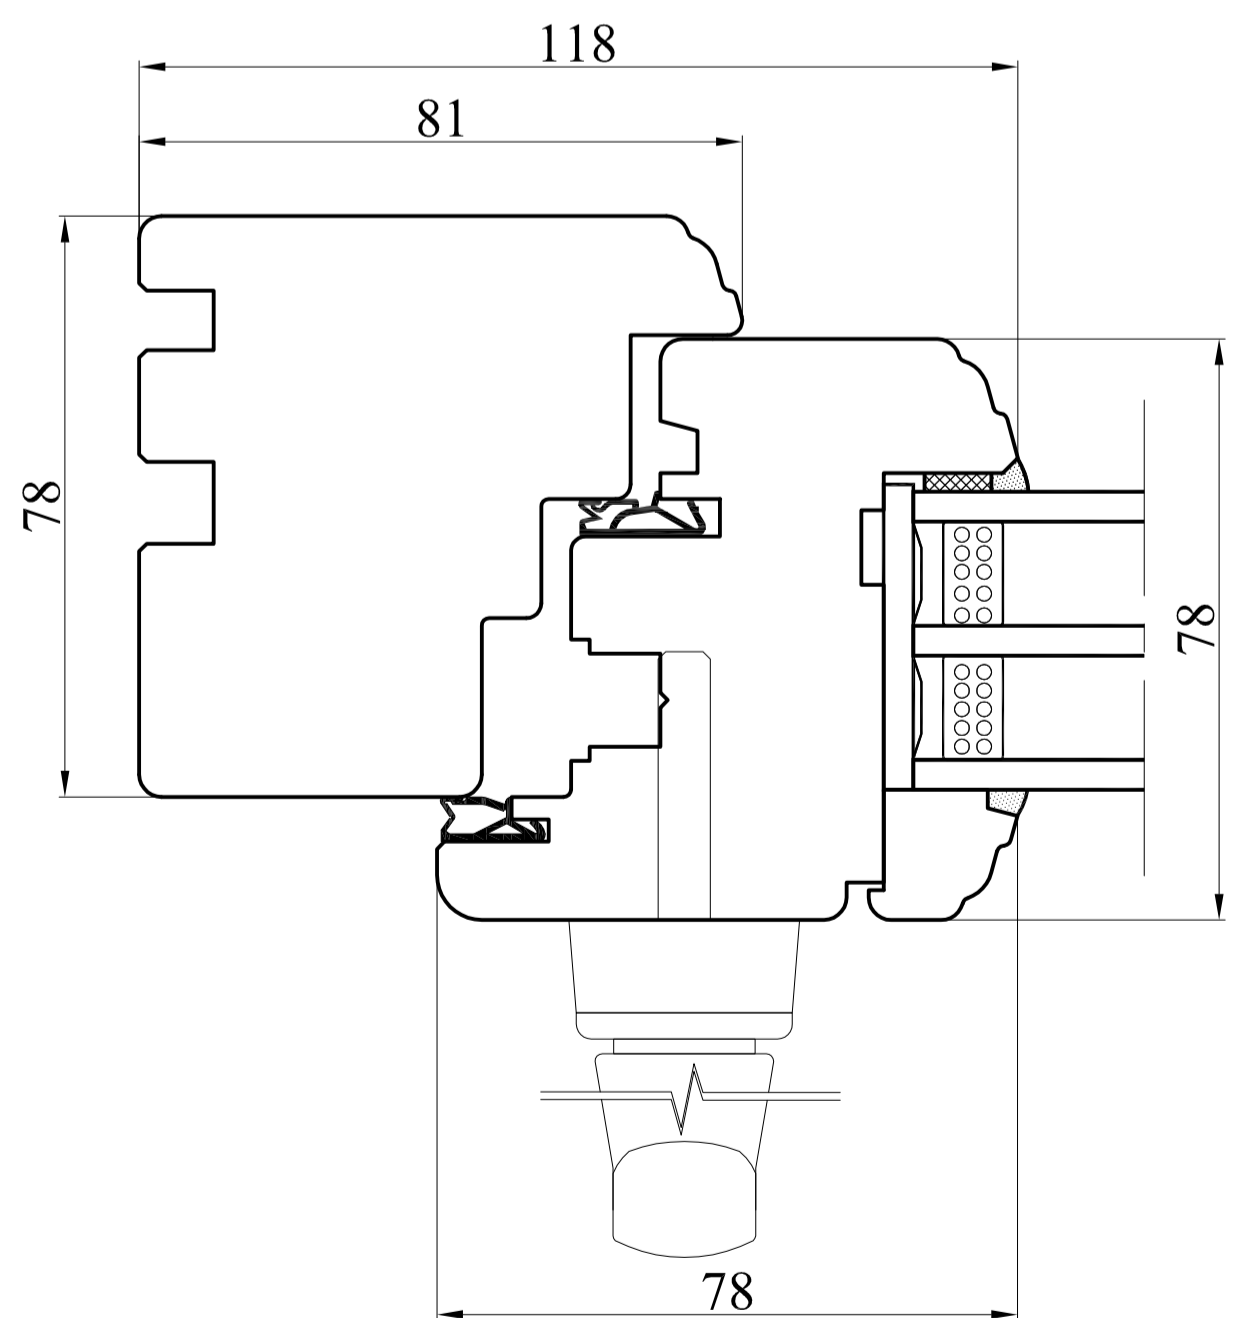

Przekrój A-A

Przekrój B-B

Typ	2-rzędowe	Data	01.10.2013
Profil	RETRO 78_2 uszczelki	Skala	1:1
Nr rys.	5/R-78_2	Format	A2

**PRODUCENT OKIEN I DRZWI**

CDM Sp. z o.o.
 ul. Wojska Polskiego 112A, 16-400 Suwałki
 tel. + 48 87 565 36 45, fax + 48 87 565 36 68
 www.cdm-drewno.pl