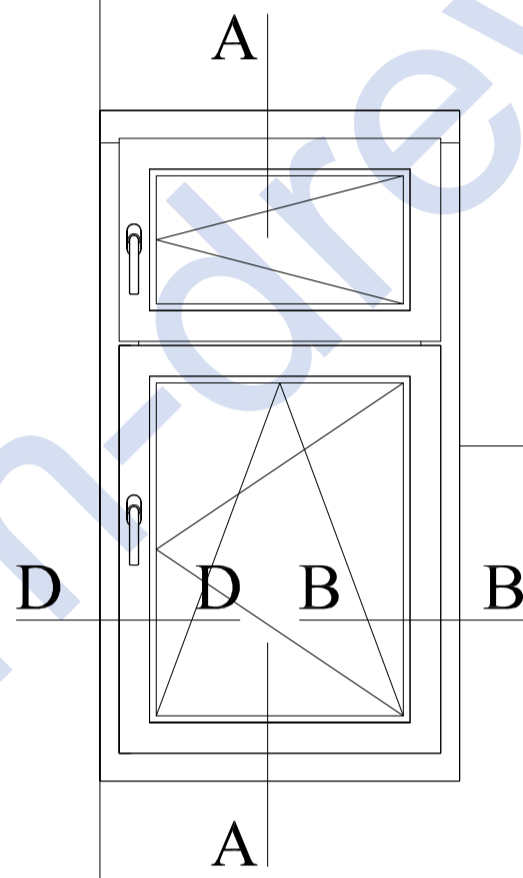

Przekrój A-A

Przekrój B-B

Typ	2-rzędowe	Data	01.10.2013
Profil	RETRO 78_2 uszczelki	Skala	1:1
Nr rys.	5/R-78_2	Format	A2

**PRODUCENT OKIEN I DRZWI**

CDM Sp. z o.o.
 ul. Wojska Polskiego 112A, 16-400 Suwałki
 tel. + 48 87 565 36 45, fax + 48 87 565 36 68
 www.cdm-drewno.pl